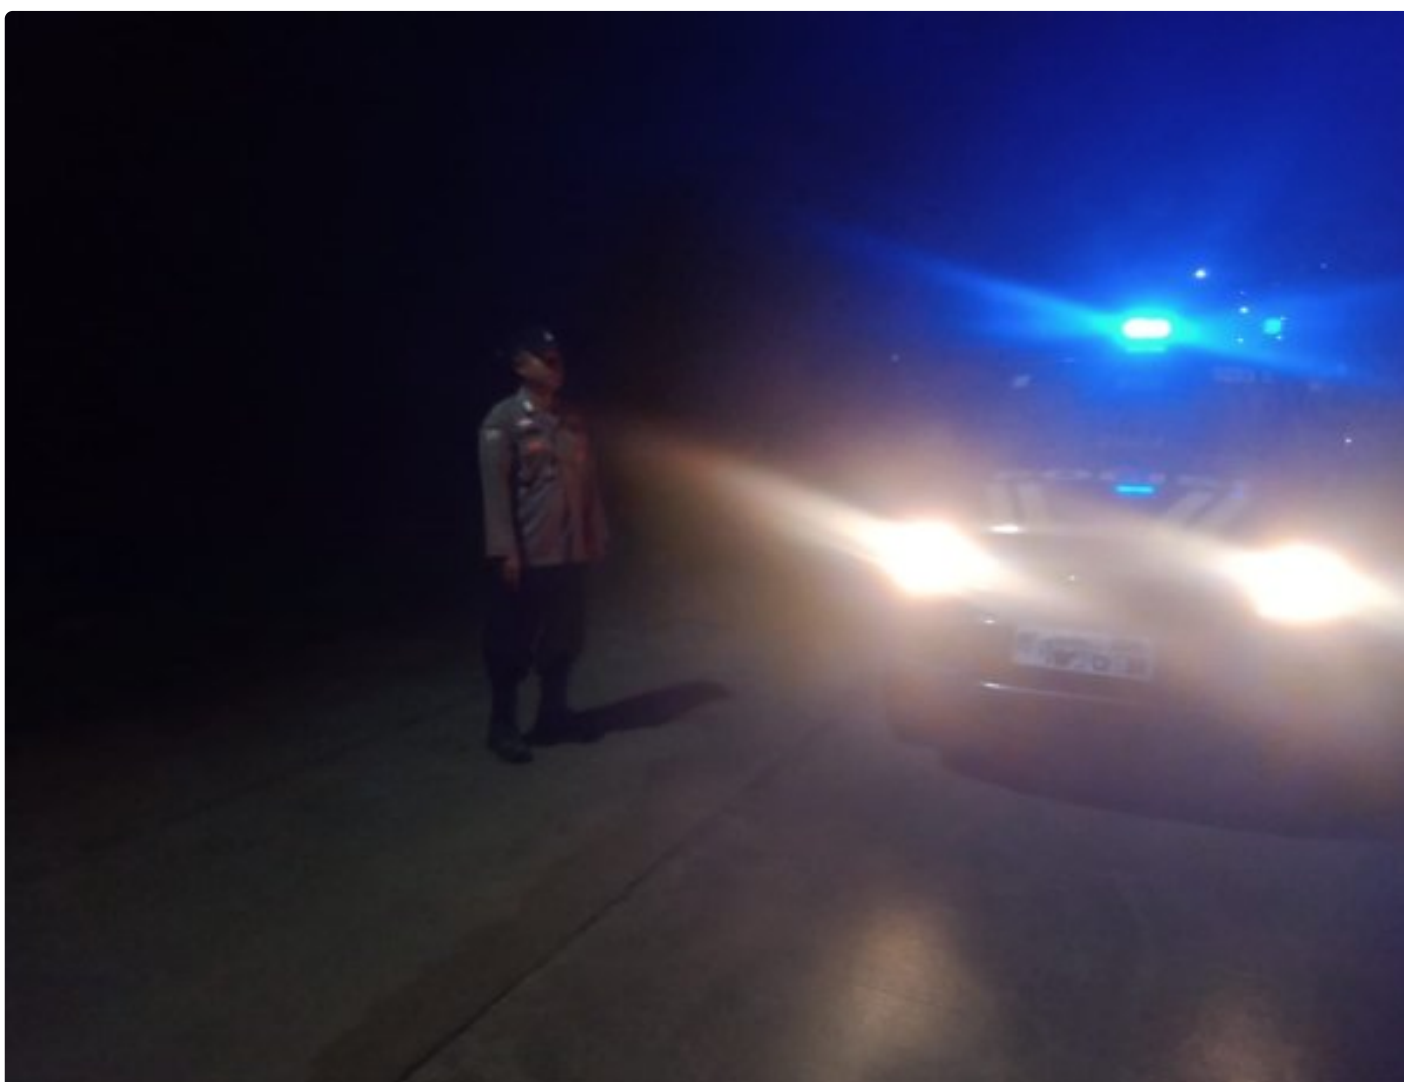

Personel Polsek Tegalwaru, Patroli Malam Hingga ke Pelosok Pastikan Stabilitas Warga Aman

KARAWANG - KARAWANG.JOURNALIST.ID

Aug 30, 2024 - 17:11

KARAWANG, - Antisipasi kejahatan di wilayah hukum Polsek Tegalwaru Polres Karawang Polda Jabar.

Personel Kepolisian dari sektor Tegalwaru melaksanakan giat operasi malam hari di rute wilayah rawan kriminalitas.

"Dipastikan, setiap malam sejumlah personel Polsek Tegalwaru Polres Karawang Polda Jabar melaksanakan patroli malam, " Kata Kapolres Karawang, AKBP Edwar Zulkarnain, S.I.K.,S.H.,M.H, melalui Kapolsek Tegalwaru, Iptu. Pol. Ata, SH.Jum'at (30/8).

Kapolsek mengatakan jika operasi malam itu bentuk kewajiban dari Kepolisian agar masyarakat aman dan nyaman.

Sasaran operasi, sambung Kapolsek mengarah ke objek milik pemerintah dan swasta juga beberapa lokasi seperti perbatasan kabupaten Karawang dan Purwakarta.

Seperti di wilayah kampung Lengo Desa Kutamaneuh Kecamatan Tegalwaru Kabupaten Karawang.

Sampai kegiatan itu berlangsung, situasi berjalan aman dan lancar serta kondusif.

Polres Karawang _ AKBP Edwar Zulkarnain