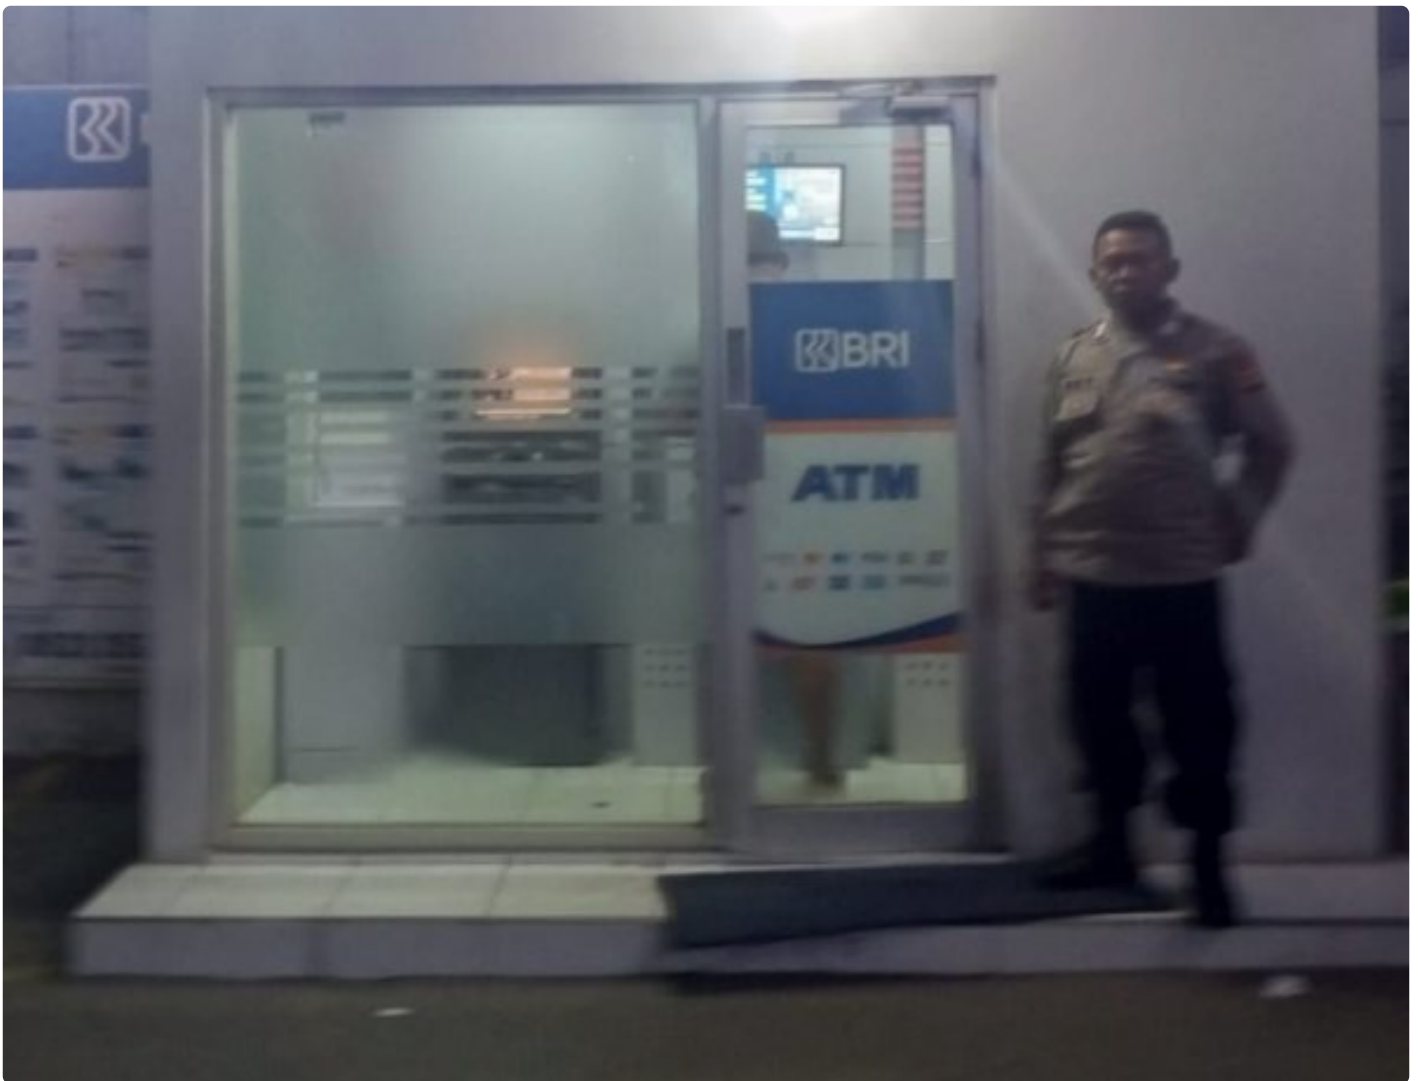

Patroli KRYD Malam Personel Polsek Lemahabang Di ATM Center

KARAWANG - KARAWANG.JOURNALIST.ID

Aug 26, 2024 - 19:44

POLRES KARAWANG POLDA JABAR – Personel Polsek Lemahabang Polres Karawang Polda Jabar Bripta Yuli Roy, melaksanakan patroli KRYD (Kegiatan Rutin Yang Ditingkatkan) di ATM Center di wilayah Kecamatan Lemahabang Kabupaten Karawang Provinsi Jawa Barat, pada Minggu (25/8/2024) malam.

Hal itu dilaksanakan, agar kondisi Kamtibmas di lingkungan masyarakat tetap terjaga dengan kondusif.

"Polisi, melaksanakan patroli KRYD malam di ATM Center untukantisipasi Gukamtibmas dan aksi kejahatan lainnya," ujar Kapolsek Lemahabang Ipda Herawati, S.H., mewakili Kapolres Karawang AKBP Edwar Zulkarnain, S.I.K., S.H., M.H.